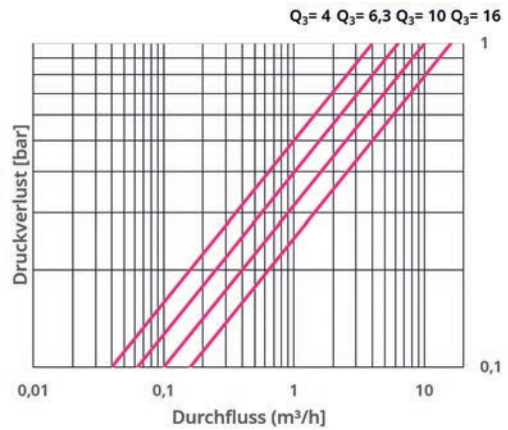

Typische Druckverlustkurve Vertikal

Volumenteil	Horizontal						Vertikal				
	20	25	25	32	40	50/F50	Steigrohr	Steigrohr	Steigrohr	Steigrohr	Fallrohr
Nennweite (DN)	20	25	25	32	40	50/F50	20	25	25	40	20
Dauerdurchfluss (Q₃) MID	4 m³/h	6,3 m³/h	10 m³/h	10 m³/h	16 m³/h	25 m³/h	4 m³/h	6,3 m³/h	10 m³/h	16 m³/h	4 m³/h
Anlauf	9 l/h	14 l/h	17 l/h	17 l/h	19 l/h	20 l/h	9 l/h	14 l/h	17 l/h	19 l/h	13 l/h
Durchfluss Q' bei 1 Bar Druckverlust ca.	5.600 l/h	11.000 l/h	12.500 l/h	12.500 l/h	24.000 l/h	31.000 l/h	5.500 l/h	12.500 l/h	12.500 l/h	26.000 l/h	5.500 l/h
Anschlussgewinde	1 Zoll	1 ¼ Zoll	1 ¼ Zoll	1 ½ Zoll	2 Zoll	2 ½ / F50	1 Zoll	1 Zoll	1 ¼ Zoll	2 Zoll	1 Zoll
Baulänge (L)	190 mm	260 mm	260 mm	260 mm	300 mm	300 mm	105 mm	150 mm	150 mm	200 mm	105 mm
Bauhöhe (H)	108 mm	120 mm	120 mm	120 mm	143 mm	155/162	150 mm	170 mm	170 mm	215 mm	150 mm
Gewicht	1,6 kg	2,4 kg	2,4 kg	2,4 kg	4,8 kg	6,9 / 9,6	1,8 kg	2,9 kg	2,9 kg	5,4 kg	2,1 kg
Bestellinformation	Art. Nr.						Art. Nr.				
MTK-M 30° C	75132580	75132581	75132583	75132584	75132582	a.Anfrage	75132680	75132681	75132683	75132682	75132780
MTW-M 90° C	75132590	75132591	75132593	75132594	75132592	-	75132690	75132691	75132693	75132692	75132790