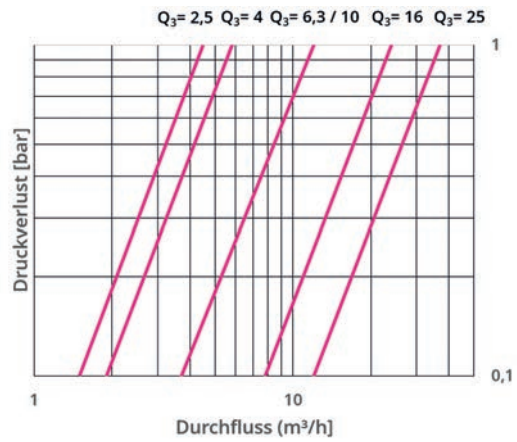

Typische Druckverlustkurve Horizontal